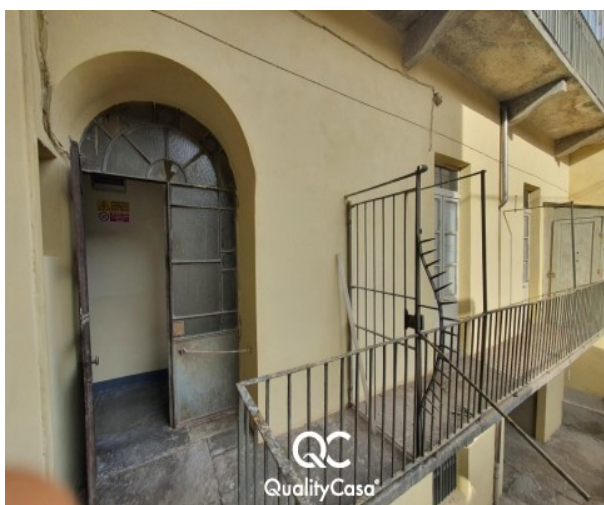

Galleria Fotografica