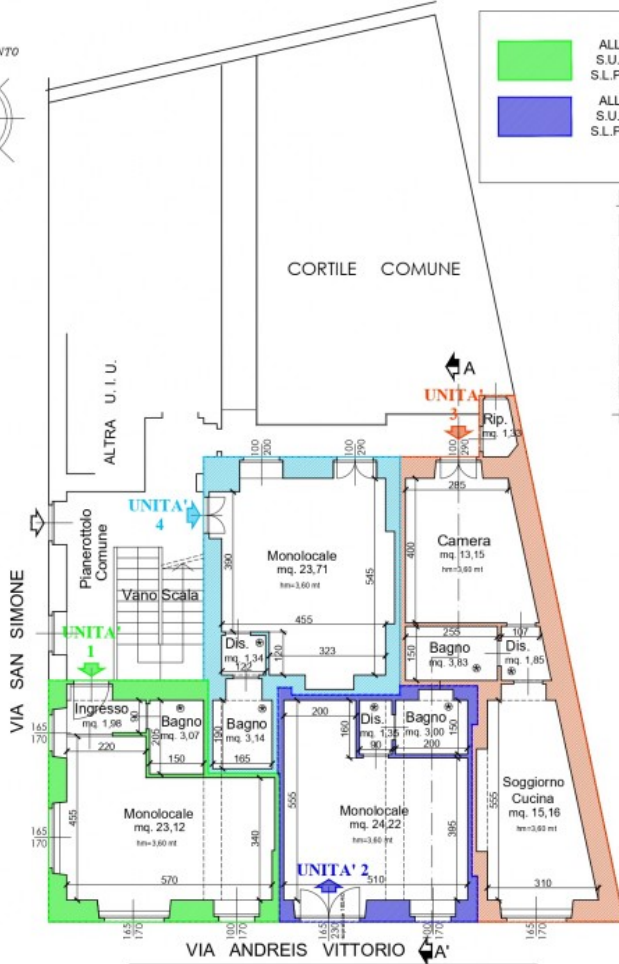

FG14

69.000,00€

Torino (TO) - Aurora

Descrizione

€ 69.000 - Aurora - Piazza Borgo Dora - nei pressi di Piazza della Repubblica e in una zona ben servita di mezzi e attività commerciali, proponiamo un monolocale ristrutturato e così composto: zona living con angolo cottura, camera da letto e bagno - L'immobile è sito al piano rialzato di una palazzina composta da quattro piani complessivi - Complessivi mq 35 cca - Riscaldamento autonomo - FG14 - www.qualitycasatorino.it – 011.393.000 – agenzia@qualitycasa.torino.it - Qualitycasa opera dal 2003 a Torino nel settore immobiliare e nella continua crescita professionale con lo scopo di garantire il miglior servizio sul mercato. Affidatevi serenamente a noi e sarete accompagnati in uno dei passi più importanti della vita.

QualityCasa Torino
Qualitycasa
Telefono: 011393000
Email: immobiliare@qualitycasatorino.it

Mappa

ORIENTAMENTO

STATO DI PROGETTO

PIANTA PIANO TERRENO (1° F.T.)
STATO DI PROGETTO scala 1 : 100

	ALLOGGIO "1" S.U. = 28,17 mq S.L.P. = 37,80 mq		ALLOGGIO "3" S.U. = 35,32 mq S.L.P. = 51,47 mq
	ALLOGGIO "2" S.U. = 28,57 mq S.L.P. = 34,68 mq		ALLOGGIO "4" S.U. = 28,19 mq S.L.P. = 40,11 mq
(*) Ventilazione forzata			

SEZIONE A-A'
STATO DI PROGETTO scala 1 : 100

PROSPETTO LATO VIA ANDREIS
STATO DI PROGETTO scala 1 : 100