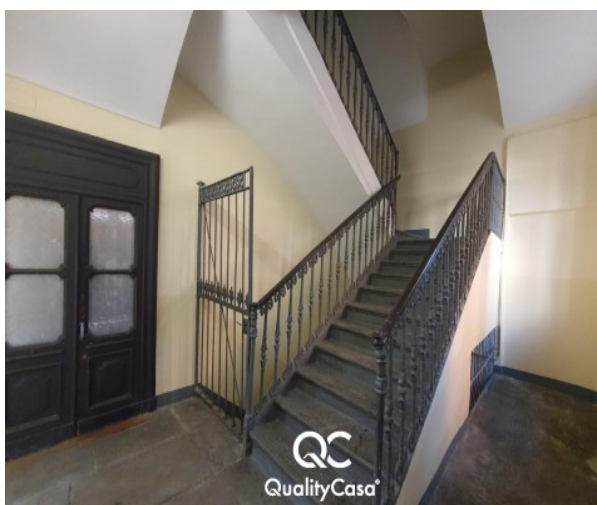

Galleria Fotografica