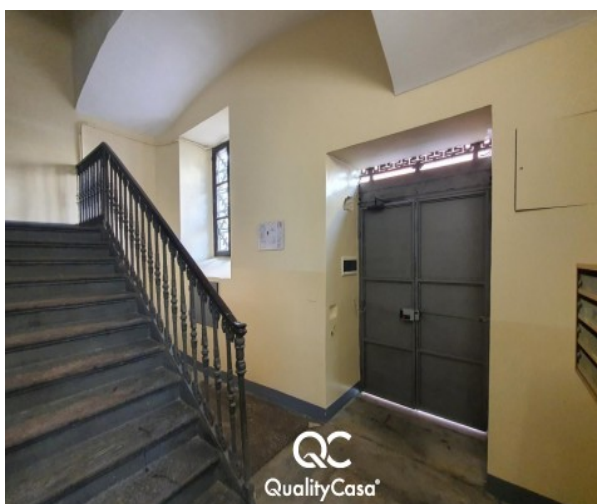

Galleria Fotografica