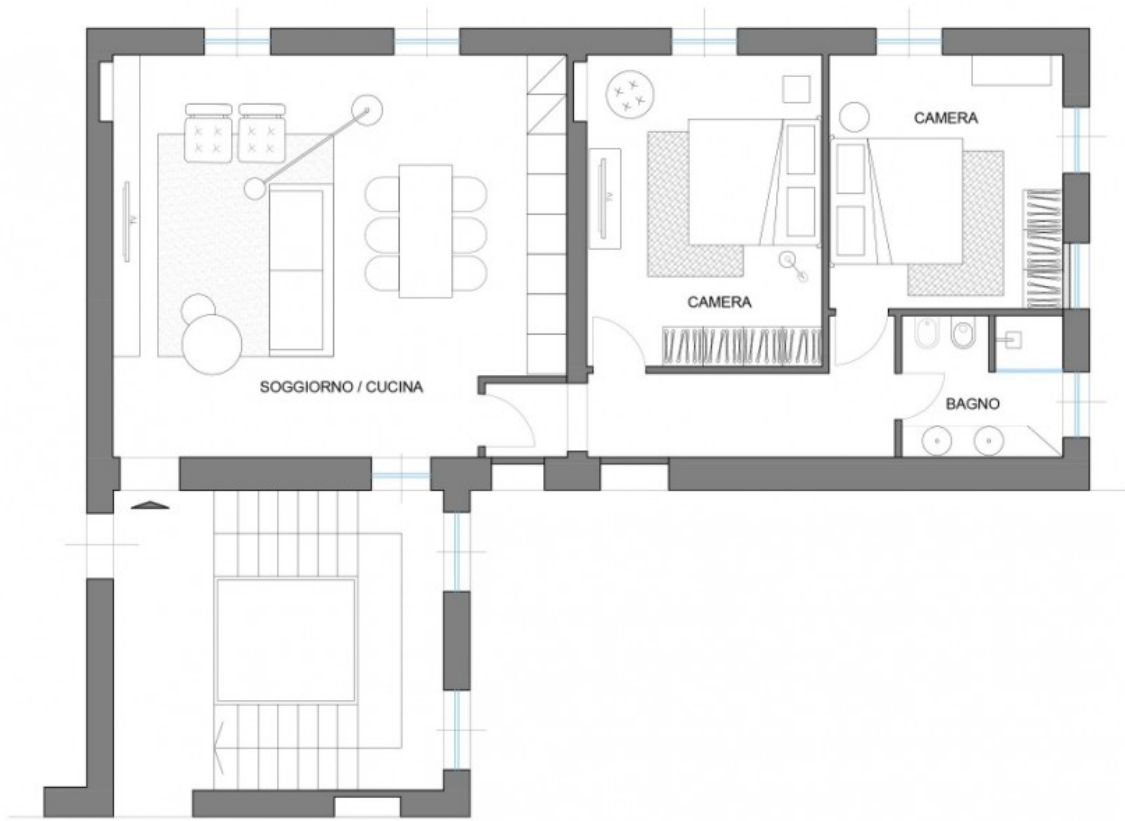

SOLUZIONE PROGETTUALE 2

Arch. Martina Orlando

VIA VANCHIGLIA 32 - TORINO (TO)

la restituzione grafica si basa su un rilievo di massima